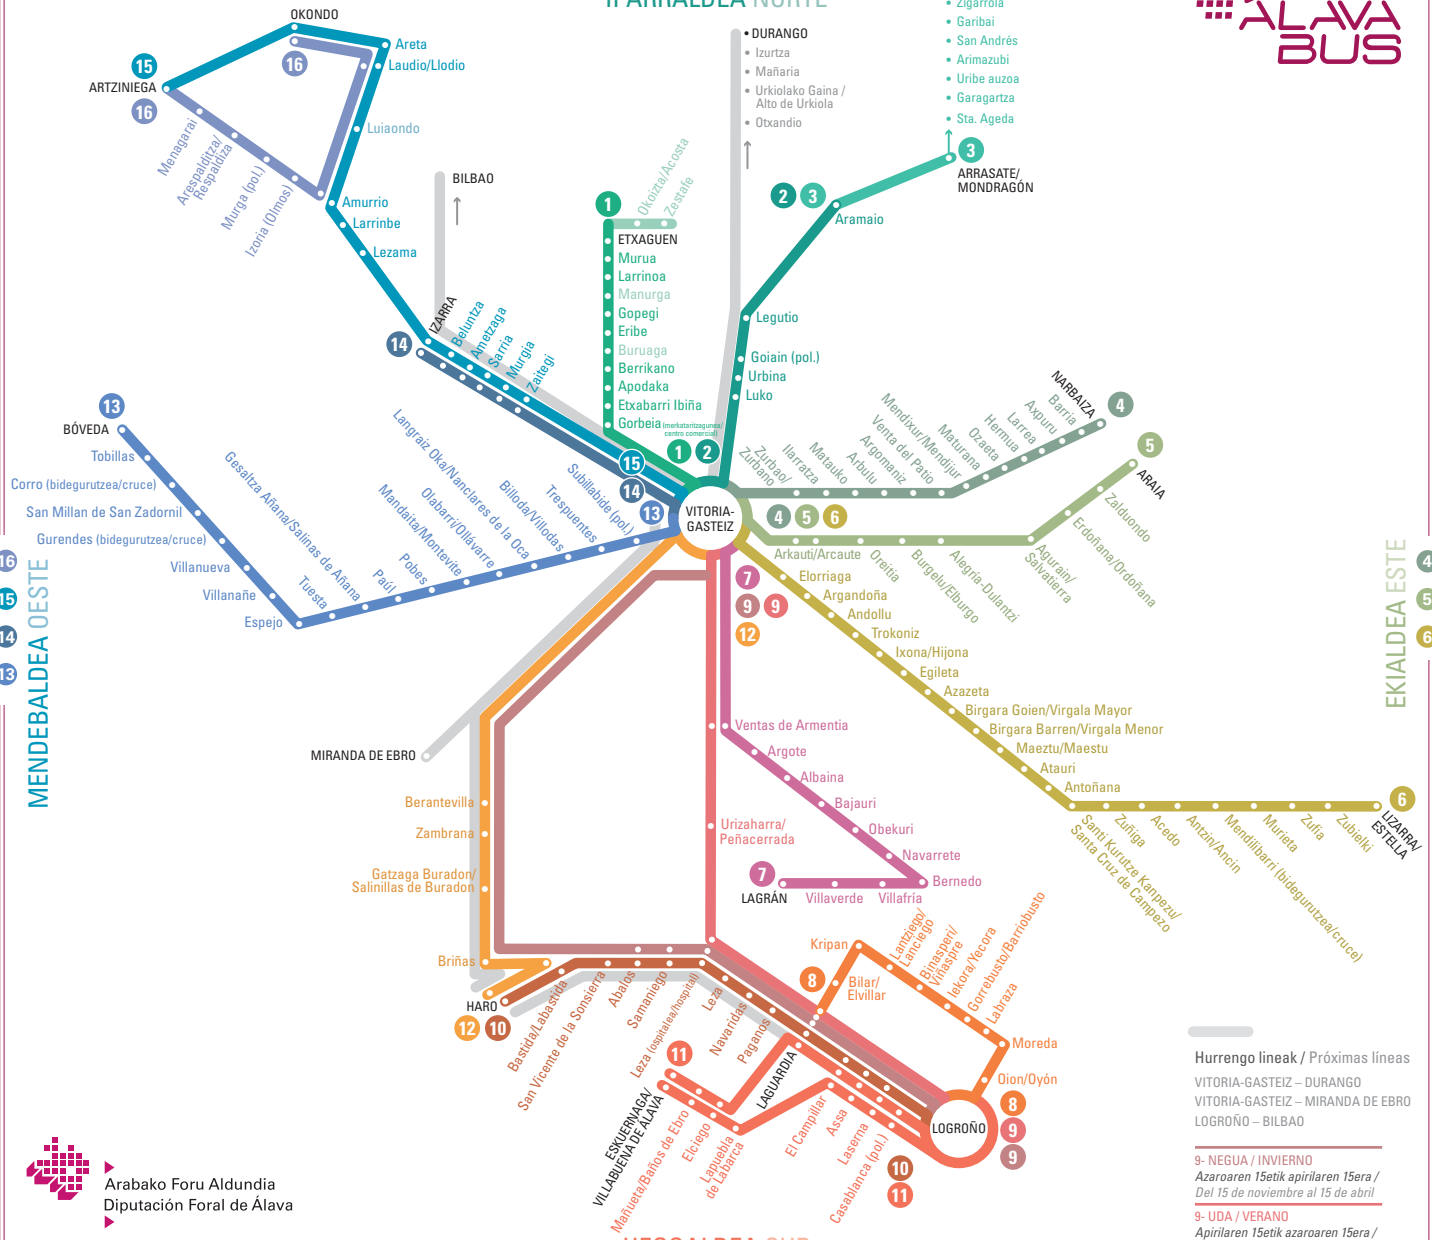

## MENDEBALDEA OESTE

- 13 VITORIA-GASTEIZ | LANGRAIZ / MURGIA | ZARRA
- 14 VITORIA-GASTEIZ | VITORIA-GASTEIZ
- 15 VITORIA-GASTEIZ | AMURRIO | LAUDIO / LLODIO
- 16 VITORIA-GASTEIZ | AMURRIO | LAUDIO / LLODIO | OKONDO

## IPARRALDEA NORTE

- 1 VITORIA-GASTEIZ | ZIGOTIA
- 2 VITORIA-GASTEIZ | ARAMAIO
- 3 ARAMAIO | ARRASATE / MONDRAGON

## HEGOALDEA SUR

- 7 VITORIA-GASTEIZ | ARMENTIA | BERNEDO | LAGRAN
- 8 LOGROÑO | OION / OYON | LAGUARDIA
- 9 VITORIA-GASTEIZ | uan Herratik / verano por Herrera
- 9 VITORIA-GASTEIZ | LOGROÑO | neguan Las Conchas-otk / invierno por Las Conchas
- 10 LOGROÑO | HARO
- 11 LOGROÑO | ESKUERNAGA / VILLABUENA | HARO | DE ALAVA
- 12 VITORIA-GASTEIZ | HARO

# IPARRALDEA NORTE

- Eroski Musakola
- Zigarrola
- Garibai
- San Andrés
- Arimazubi
- Uribe auzoa
- Garagartza
- Sta. Ageda

MENDEBALDEA OESTE

EKIALDEA ESTE

**Hurrengo lineak / Próximas líneas**

VITORIA-GASTEIZ – DURANGO  
 VITORIA-GASTEIZ – MIRANDA DE EBRO  
 LOGROÑO – BILBAO